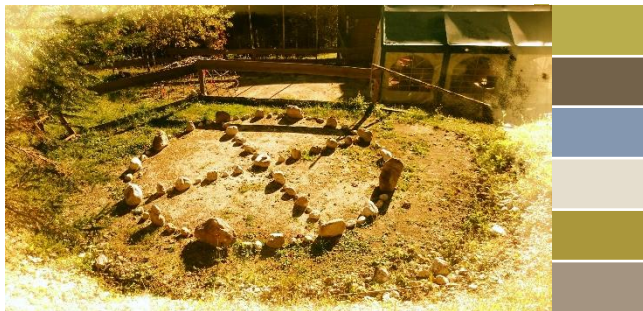

„Willkommen in der Akademie für Europäische Naturheilmethoden und Schamanismus“

Ein seit Jahrzehnte bestehendes Unternehmen, welches authentisch und ehrlich für Qualität sorgt! Massenabfertigungen sowie Schnellverfahren bzw. Zertifikatverteilung liegen nicht in unserem Bereich. Unsere begrenzte Teilnehmeranzahl liegt zwischen 8-10 Personen und wir legen Wert auf eine fundierte Ausbildungsreihe, die sich hier aus 12 Modulen zusammensetzt, auf 1 Jahr lang verteilt ist und den Beginn eines schamanischen Weges darstellt! Es besteht also die Möglichkeit sich in diesem Zeitraum einen angemessenen Reifegrad zu erarbeiten, in dem vieles heilen darf und sich ebenso vieles wandeln und verändern wird, um darauf weiter aufzubauen...

„Weil es der Weg ist und nicht das Ziel selbst, der uns die Erfahrung lehrt!“

Eine Ausbildungsreihe im Sinne alpenländischer Tradition & internat. Schamanismus