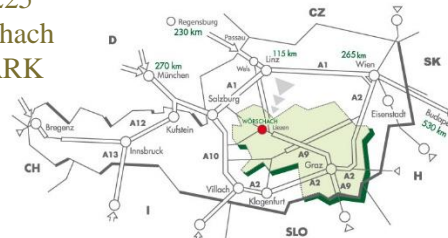

Name der Ausbildungsgruppe:

„Schwan“

**Schamanische
Grundausbildung**

Schamanismus &
Naturspiritualität

Im Wandel des Rhythmus eines Jahreskreises
von September 2021 – August 2022

Der sanfte Einstieg in den Schamanismus...